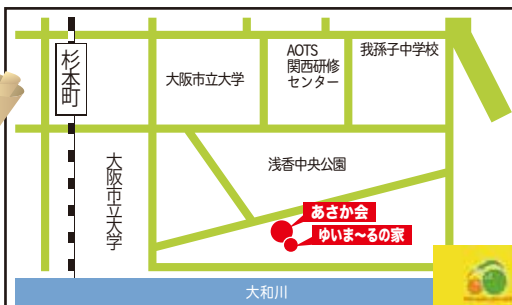

# よさみフェア・チルドレンプロジェクト

小中学生対象

**5**月/**22** **Fri** **金**  
**13:00→16:00**  
**ゆいま～るの家**  
 住吉区浅香 2-2-5 7 (浅香会館別館)

**小中学生が対象です!**

写真は1人分のセット内容となります!

- 氏原製菓 銘菓さくら餅
- UHA 味覚糖 リセットレモンキャンディ (6袋)
- UHA 味覚糖 ぷっちょミニオンダンシングフィギア (48個)
- [以下、冷凍食品]
- 551 蓬莱 豚まん (2箇)
- 都食品 黒米おこわ・山菜おこわ・赤飯 (各1袋)
- トーコ 塩おむすび・鮭おにぎり・高菜おにぎり (各1袋)
- ※Tシャツは、130サイズで希望者のみお渡しします。

4月23・24日に開催した「子どもが居られるご家庭への食品支援」では60名の子どもたちの元気な顔が見られました。ご協力いただいたアンケートで、子どもや家庭の大変な状況に痛感させられました。

休校が延長された現在、様々な支援団体に呼びかけ、再度食品配布する取組を行える運びとなりました。

少しでも子どもたち・ご家庭の支援になれば幸いです。

前回の実績を参考に60セットを準備しお待ちしております。なくなり次第終了とさせていただきます。

取り置き不可! 直接現地にお越しください。

主催 **一般社団法人 大阪市よさみ人権協会**  
**06-6697-3331** HP: [yosami-hr.com](http://yosami-hr.com)  
 協力 浅香振興町会・社会福祉法人 あさか会

様々なお知らせやイベント活動のご案内は...

よさみフェア・チルドレン  
 HP アドレス  
[yosami-hr.com/children](http://yosami-hr.com/children)  
 (子ども専用ホームページ)